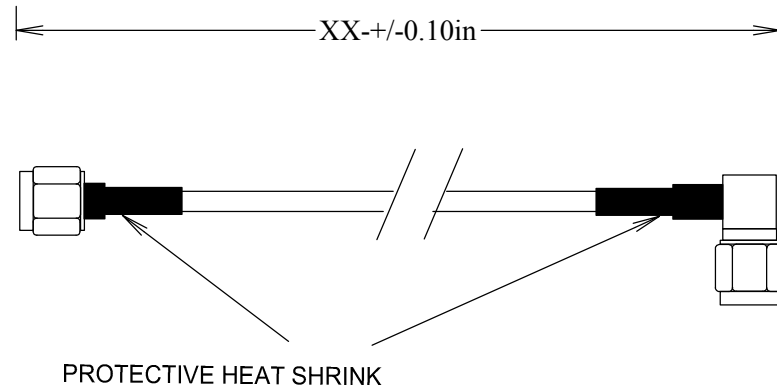

@2GHz: 0.116 DB/FT

@6GHz: 0.205 DB/FT

@8GHz: 0.238 DB/FT

CONNECTORS:

STAINLESS STEEL torque 8-in-lbs

CONTACTS Au

INTERFACE: MIL-STD-348A

OP TEMP: -45-85°C