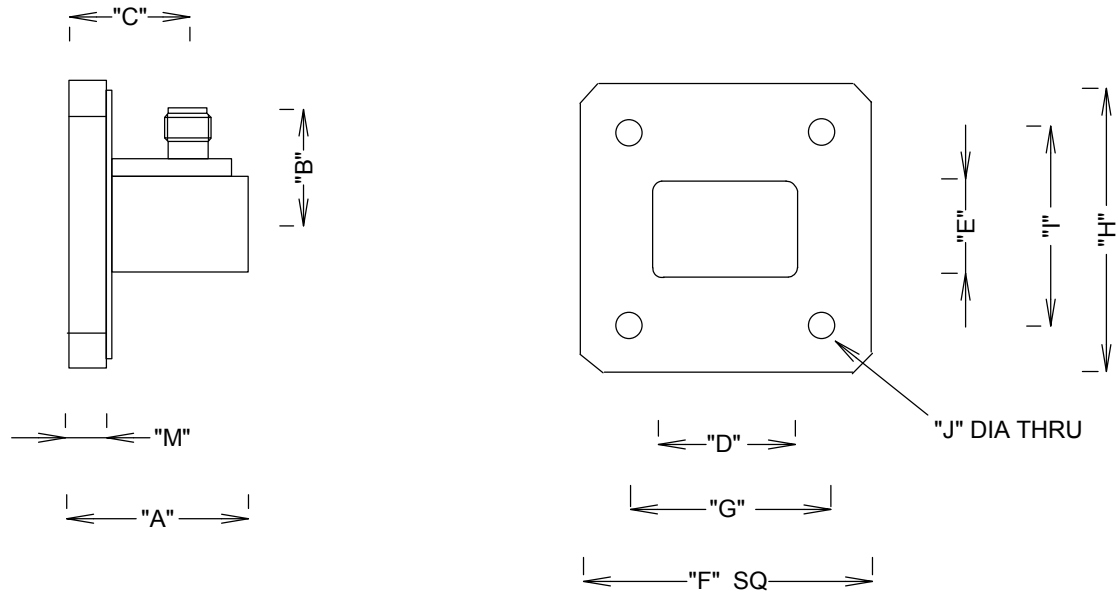

WAVEGUIDE SMA ADAPTERS COVER FLANGE

P/N	FREQ ghz	A	B	C	D	E	F	G	H	I	J	M
					WG INNER	WG INNER	FLANGE L	FLANGE H-H	FLANGE W	FLANGE H-H	DIA	
28AC206	26.5-40.0	0.52	0.52	0.35	0.28	0.14	0.75	0.5	0.75	0.53	0.116	0.19
34AC206	22.0-33.0	0.62	0.54	0.4	0.34	0.17	0.88	0.64	0.88	0.67	0.116	0.19
42AC206	18.0-26.5	0.62	0.54	0.4	0.42	0.17	0.88	0.64	0.88	0.67	0.116	0.19
62AC206	12.4-18.0	0.79	0.62	0.5	0.622	0.311	1.312	0.994	1.312	0.906	0.147	0.25
75AC206	10.0-15.0	0.9	0.68	0.55	0.75	0.375	1.5	1.04	1.5	1.122	0.144	0.25
90AC206	8.2-12.4	1.02	0.69	0.62	0.9	0.4	1.63	1.22	1.63	1.28	0.169	0.25

FAIRVIEW MICROWAVE INC.

ALLEN, TX 75013 WWW.FAIRVIEWMICROWAVE.COM

TITLE

WG-COAX ADAPTERS

SIZE	CAGE CODE	DWG NO	REV
A	3FKR5		A
SCALE	SHEET		